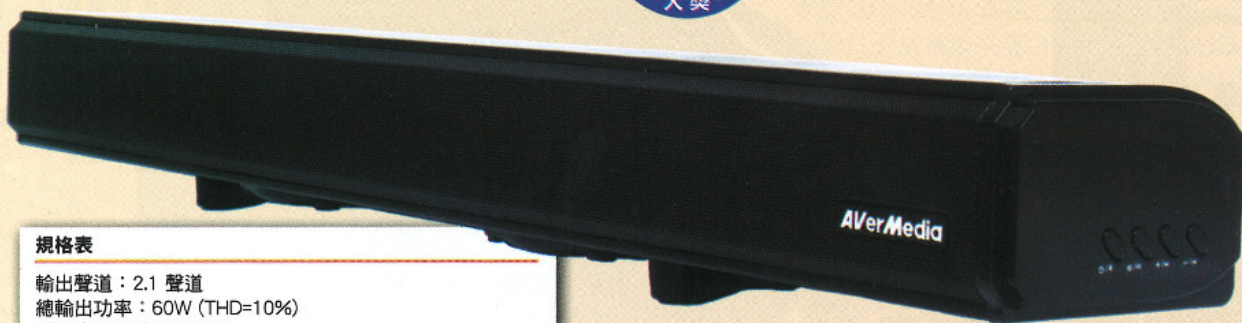

SonicBlast GS333
震撼場景呈現

1,480

查詢 : Everbest
(2541 2982)

發售日期 : 發售中

2.1 聲道 喇叭

36W 重低音

3 EQ Mode

藍牙 無線 接駁

規格表

輸出聲道：2.1 聲道
總輸出功率：60W (THD=10%)
重低音輸出功率：36W
響應頻率：100 至 20,000 Hz
信噪比：≥ 70 dB
喇叭單體：2吋 全音域喇叭單體 x 4，3吋 重低音喇叭 x 2
音源輸入：光纖 x 1，AUX (L/R) x 1，Line x 1，USB x 1
無線傳輸連接：藍芽 4.0：A2DP、AVRCP，5.8 GHz (與選配的 SonicBlast GS335 重低音喇叭無線傳輸)
尺寸 (L x H x W)：670 x 105 x 81.5 mm
重量：2,417g

無論是打機或睇戲，其音效表現都對玩家或觀眾非常重要，而近日AVerMedia最新推出的SonicBlast GS333，就是為遊戲玩家打造其2.1聲道喇叭，以內建具備36W重低音，再流線型的外觀設計，非常適合放置於電腦或電視螢幕下方，將遊戲中所有震撼場景的音效完整呈現於眼前。

36W 重低音

SonicBlast 推出的 GS333 其底部擁有 2 顆共 36W 的重低音，震撼力大幅提升。不論是遊戲或電影中的爆炸場景，都能完整傳遞其震撼效果，另外它具備 3 種 EQ 音效模式，設有遊戲、電影及音樂等 3 種模式，一次滿足玩家不同聽覺體驗。

虛擬環迴音效

GS333 的外觀細長且設計低調，適合擺放於電腦或電視螢幕下方，不干擾視覺且不佔空間，其聲音效果更是令人驚艷。擁有 4 顆 2 吋的全音域單體喇叭及 2 顆 3 吋的重低音喇叭，總輸出功率高達 60W，環迴效果更加顯著，讓遊戲世界體驗效果瞬間提升。

支援各種輸入

SonicBlast GS333 可支援豐富的音源輸入來源，讓您接駁更方便，提供包括光纖 x 1，AUX (L/R) x 1，Line x 1，USB x 1 插口。而它更能和 AVerMedia 獨立推出的 70W 重低音巨砲 GS335 配合，令臨場感瞬間提升。