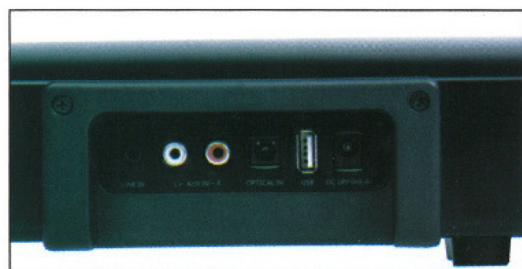

SonicBlast GS333
震撼場景呈現

1,480

查詢 : Everbest
(2541 2982)

發售日期 : 發售中

2.1 聲道 喇叭

36W 重低音

3 EQ Mode

藍牙 無線 接駁

規格表

輸出聲道：2.1 聲道
總輸出功率：60W (THD=10%)
重低音輸出功率：36W
響應頻率：100 至 20,000 Hz
信噪比：≥ 70 dB
喇叭單體：2吋 全音域喇叭單體 x 4，3吋 重低音喇叭 x 2
音源輸入：光纖 x 1，AUX (L/R) x 1，Line x 1，USB x 1
無線傳輸連接：藍芽 4.0：A2DP、AVRCP，5.8 GHz (與選配的 SonicBlast GS335 重低音喇叭無線傳輸)
尺寸 (L x H x W)：670 x 105 x 81.5 mm
重量：2,417g

無論是打機或睇戲，其音效表現都對玩家或觀眾非常重要，而近日AVerMedia最新推出的SonicBlast GS333，就是為遊戲玩家打造其2.1聲道喇叭，以內建具備36W重低音，再流線型的外觀設計，非常適合放置於電腦或電視螢幕下方，將遊戲中所有震撼場景的音效完整呈現於眼前。

36W 重低音

SonicBlast 推出的 GS333 其底部擁有 2 顆共 36W 的重低音，震撼力大幅提升。不論是遊戲或電影中的爆炸場景，都能完整傳遞其震撼效果，另外它具備 3 種 EQ 音效模式，設有遊戲、電影及音樂等 3 種模式，一次滿足玩家不同聽覺體驗。

虛擬環迴音效

GS333 的外觀細長且設計低調，適合擺放於電腦或電視螢幕下方，不干擾視覺且不佔空間，其聲音效果更是令人驚艷。擁有 4 顆 2 吋的全音域單體喇叭及 2 顆 3 吋的重低音喇叭，總輸出功率高達 60W，環迴效果更加顯著，讓遊戲世界體驗效果瞬間提升。

支援各種輸入

SonicBlast GS333 可支援豐富的音源輸入來源，讓您接駁更方便，提供包括光纖 x 1，AUX (L/R) x 1，Line x 1，USB x 1 插口。而它更能和 AVerMedia 獨立推出的 70W 重低音巨砲 GS335 配合，令臨場感瞬間提升。